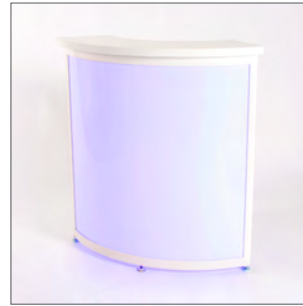

Artikel-Nr. 214
Bartheke Line rund
inkl. Frontbeleuchtung nach Wahl
250,- €
alle Theken „Line“ kombinierbar
74 × 110 × 74 cm