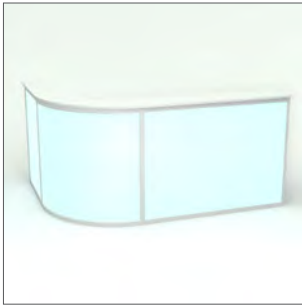

Artikel-Nr. 489
Bartheke L-Form
276,- €
verschließbar mit Aufsatz,
hinterleuchtet (Farbe wählbar)
215 × 125 × 145 cm