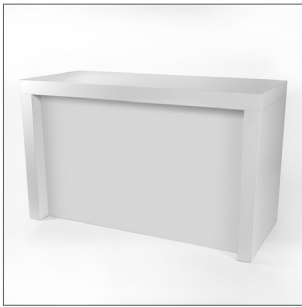

Artikel-Nr. 210104  
**Stehtischbrücke 120, weiß, verblendet**  
 135,- €  
 120 × 110 × 80 cm

Artikel-Nr. 502  
**Eck-Infotheke**  
 131,- €  
 150 × 100 × 150 cm

Artikel-Nr. 201009  
**Stehtischbrücke 180, weiß, verblendet**  
 177,- €  
 180 × 110 × 80 cm

Artikel-Nr. 526  
**Theke Viertelkreis**  
 175,- €  
 136 × 100 × 99 cm

Artikel-Nr. 210101  
**Brückentisch 120, weiß, verblendet**  
 114,- €  
 120 × 74 × 80 cm

Artikel-Nr. 209065  
**Schanktheke mit Zapfsäule**  
 362,- €  
 Bier-Klaptheke mit Zapfsäule, Spülbecken und Untertischkühler, (CO<sub>2</sub>-Flasche und Keg-Zapfköpfe werden nicht mitgeliefert)  
 200 × 95 × 70 cm