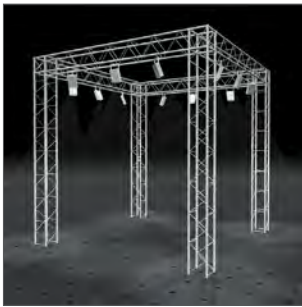

## Bühnenpodest 16,- €

in verschiedenen Varianten baubar,  
Steckfüße für Bühnenhöhen:  
20, 60, 100 cm,  
Zusatzausstattung verfügbar

**Podeste und Traversen**  
passen wir nach Ihren  
Bedürfnissen individuell an.  
Kontaktieren Sie uns!  
[halle@creatyp.de](mailto:halle@creatyp.de)