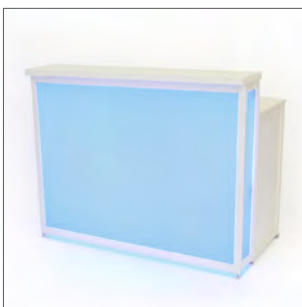

Artikel-Nr. 233
Bartheke Line 144
inkl. Frontbeleuchtung nach Wahl
239,- €
alle Theken „Line“ kombinierbar
144 × 110 × 74 cm